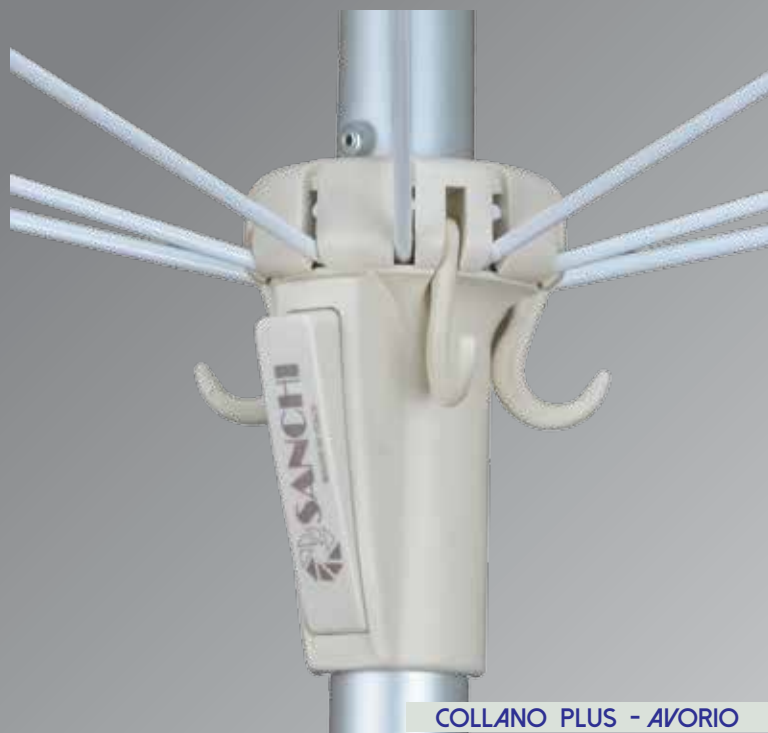

## FUSTO PER OMBRELLONE CON SISTEMA SALVA - DITO CON PULSANTE INCORPORATO

COLLANO PLUS - AIVORIO

COLLANO E CORONA IN NYLON, DIAMETRO INTERNO PER PALO DA 40 MM .

DISPONIBILE A 10 STECCHE - 8 STECCHE (VEDI LISTINO)

### TIPO EXTRA BREVETTATO;

COMPLETO DI STECCHE DA 5 MM. IN ACCIAIO AD ALTO TENORE DI CARBONIO,  
ZINCATO A CALDO E RIVESTITE CON VERNICE A POLVERE EPOSSO-POLIESTERE TEFLONATA,  
DI ALTA QUALITÀ PER USO ESTERNO - GIUNZIONE IN **LAMIERA ZINCATA**

### TIPO SANCHI;

COMPLETO DI STECCHE DA 5 MM. IN ACCIAIO AD ALTO TENORE DI CARBONIO,  
ZINCATO A CALDO E RIVESTITE CON VERNICE A POLVERE EPOSSO-POLIESTERE TEFLONATA,  
DI ALTA QUALITÀ PER USO ESTERNO - GIUNZIONE IN **ZAMA**

### PUNTINE IN NYLON

TIPO A CUCIRE - PER TASCHINA - PER VITE

4 GANCI APPENDIABILI DI COLORE AIVORIO